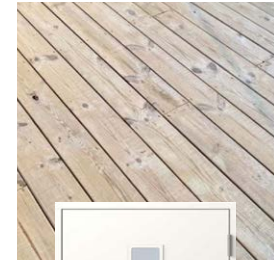

Lynea

ATELJÉN

**Materialval
och färger**

Trädgård

2.

2.

1. Gräsmatta.
2. Trall, trä
3. Förråd, trä.
4. Häck, måbär.
5. Marksten, grå.
6. Entréstege, ljusgrå.
7. Marksten, ljusgrå.
8. Parkeringsplats på egen tomt.
9. Plantering, lingon.

6-7-8-9.

Fasader

2.

3.

1. Fönster & fönsterdörrar – aluminiumbeklädd trä, vit.
2. Fasad – liggande träpanel. Kulör fasad, allt trä: 5040-Y80R.
3. Entrébelysning – väggarmatur, antracitgrå.

4. Tak – betongpannor, tegelröd.
5. Terrass – trall, trä.
6. Entrédörr – Nordan Linjalen, vit.

5.

6.

Övergripande materialitet

3.

4.

5.

6.

1. Tak & väggar – vit.
2. Fönster – trä, vitmålad (insida).
3. Golv – parkettgolv 3-stav, ek, mattlackad.
4. Handtag innerdörrar – alu, silver.
5. Trappa & handledare – finger-ek.
6. Klinkergolv i hall & badrum – grå, 30x30.