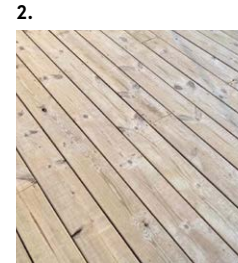

Lynea

ATELJÉN

**Materialval
och färger**

Trädgård

2.

2.

1. Gräsmatta.
2. Trall, trä
3. Förråd, trä.
4. Häck, måbär.
5. Marksten, grå.
6. Entréstege, ljusgrå.
7. Marksten, ljusgrå.
8. Parkeringsplats på egen tomt.
9. Plantering, lingon.

6-7-8-9.

Fasader

2.

3.

1. Fönster & fönsterdörrar – aluminiumbeklädd trä, vit.
2. Fasad – liggande träpanel. Kulör fasad, allt trä: 5040-Y80R.
3. Entrébelysning – väggarmatur, antracitgrå.

4. Tak – betongpannor, tegelröd.
5. Terrass – trall, trä.
6. Entrédörr – Nordan Linjalen, vit.

5.

6.

Övergripande materialitet

3.

4.

5.

6.

1. Tak & väggar – vit.
2. Fönster – trä, vitmålad (insida).
3. Golv – parkettgolv 3-stav, ek, mattlackad.
4. Handtag innerdörrar – alu, silver.
5. Trappa & handledare – finger-ek.
6. Klinkergolv i hall & badrum – grå, 30x30.