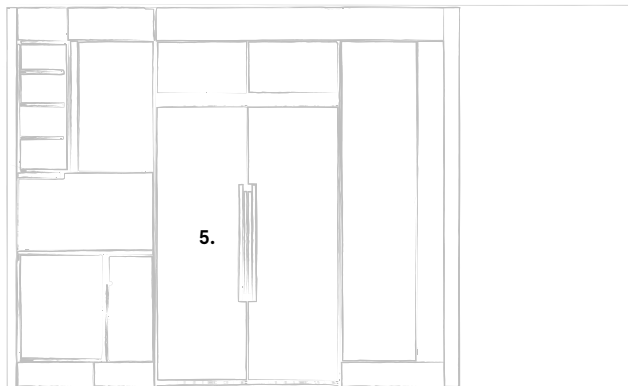

Kök

6.

8.

3.

1. Köksluckor – slät, beige, HTH.
2. Integrerad diskmaskin – Electrolux.
3. Köksfläkt – Thermex.
4. Mikrovågsugn – Electrolux.
5. Kyl och frys – Electrolux.
6. Beslag – HTH Line, antracit.
7. Stänkpanel – Laminat, Glitter Bianco.
8. Köksblandare – FMM, krom.
9. Golv – parkettgolv 3-stav, ek natur, mattlack.
10. Spishäll och ugn – Electrolux.
11. Bänkskiva – Laminat, Glitter Bianco.

9.

10.

7-11.