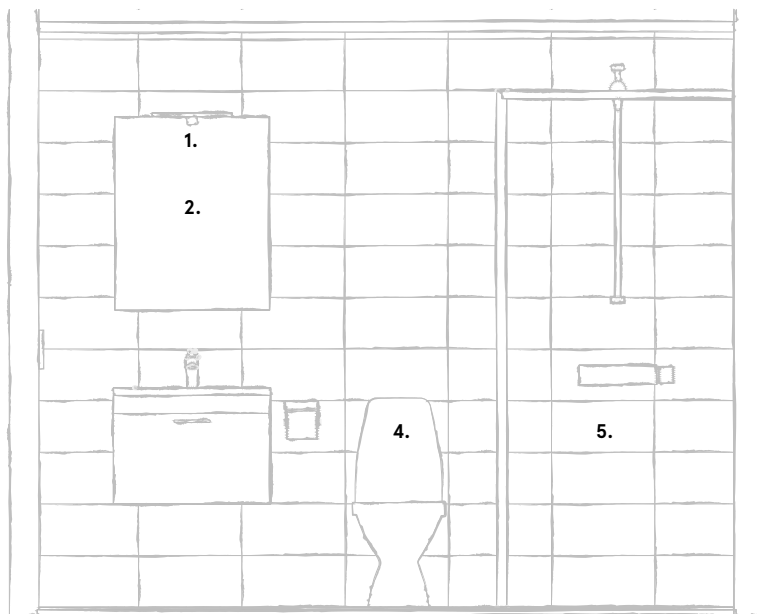

9.

10.

7-11.

Badrum

1. Väggaratur – Spegelbelysning LED, HAFA krom.
2. Spegel – HAFA, 60x75.
3. Badrumskommod – HAFA, vit.
4. WC – IFÖ, mjukstängande, vit.
5. Duschvägg – Klarglas/Krom.
6. Duschset & blandare – krom.