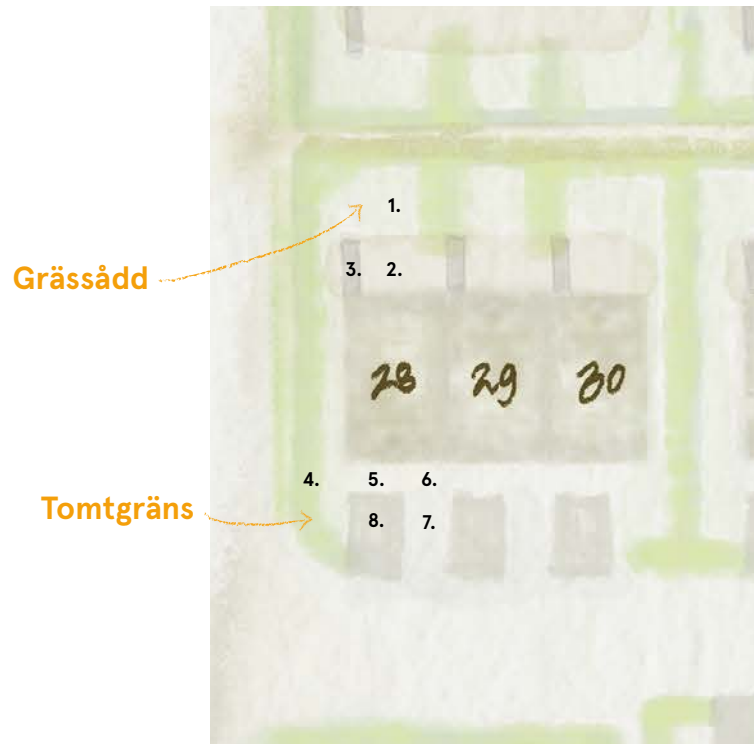

Lynea

Materialval
och färger

FLYG AREN

Trädgård

2.

5.

1. Gräsmatta.
2. Trall, trä
3. Förråd, trä.
4. Häck, måbär.
5. Marksten, grå.
6. Entréstege, ljusgrå.
7. Marksten, ljusgrå.
8. Parkeringsplats på egen tomt.
9. Plantering, Ölandstok, lingon.