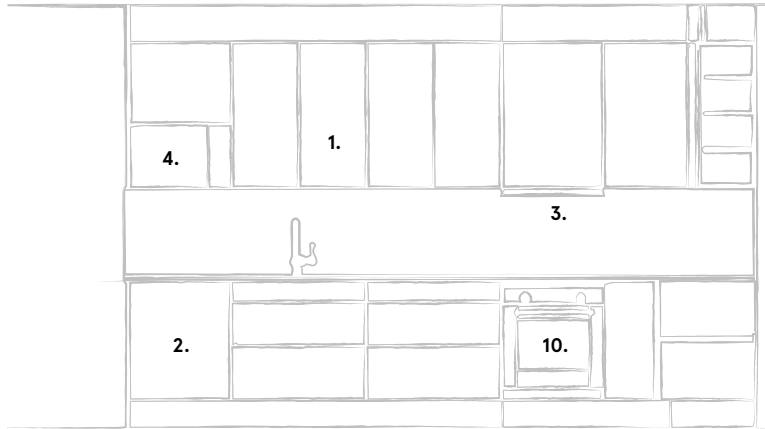

Kök

6.

8.

3.

1. Köksluckor – slät, beige, HTH.
2. Integrerad diskmaskin – Electrolux.
3. Köksfläkt – Thermex.
4. Mikrovågsugn – Electrolux.
5. Kyl och frys – Electrolux.
6. Beslag – HTH Line, antracit.
7. Stänkpanel – Laminat, Glitter Bianco.
8. Köksblandare – FMM, krom.
9. Golv – parkettgolv 3-stav, ek natur, mattlack.
10. Spishäll och ugn – Electrolux.
11. Bänkskiva – Laminat, Glitter Bianco.

9.

10.

7-11.