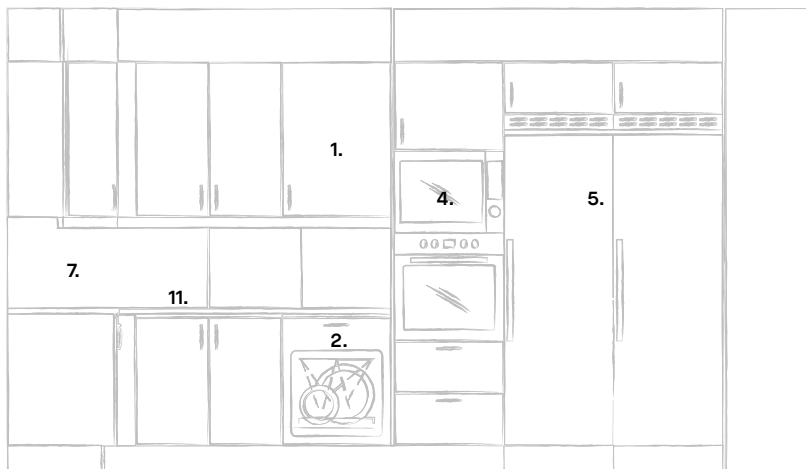

Kök

1. Köksluckor — slät, beige, HTH.
2. Diskmaskin — Bosch, integrerad.
3. Köksfläkt — Bosch, silver metallic.
4. Mikrovågsugn — Bosch.
5. Kyl och frys — Bosch.
6. Beslag — Tagetes matt krom.
7. Stänkskydd — kakel 15x15 cm, vit.
8. Köksblandare — Oras Swea.
9. Golv — Eklamell, Kährs Lecco, 3-stav, mattlack, innehåller kvist.
10. Spishäll och ugn — Bosch, vit.
11. Bänkskiva — Laminat, Marfil cream.