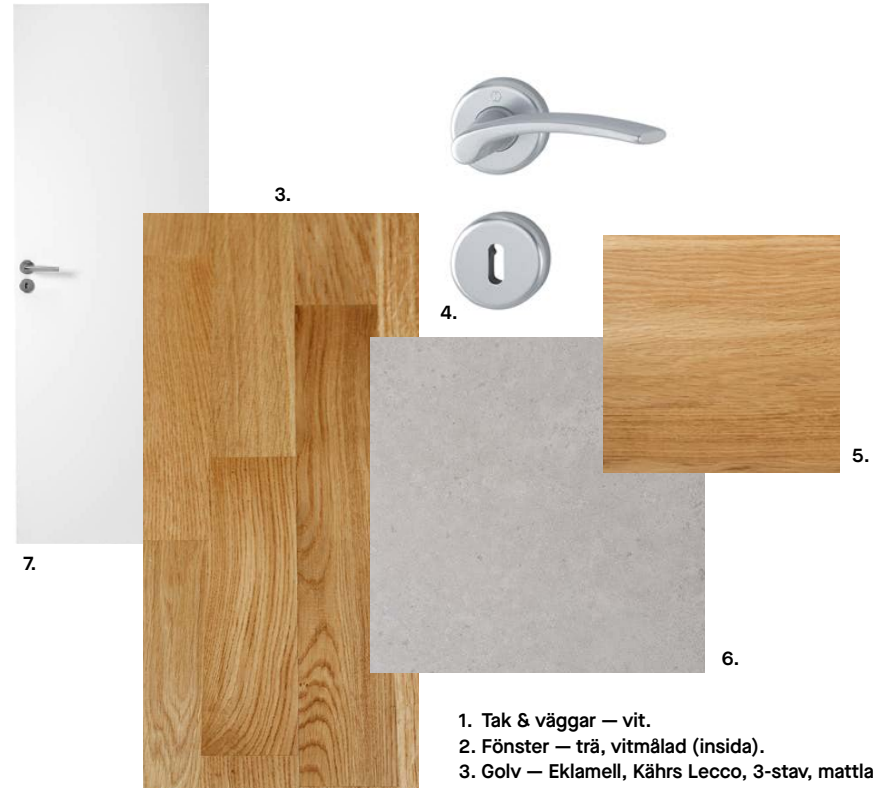

Övergripande materialitet

1. Tak & väggar — vit.
2. Fönster — trä, vitmålad (insida).
3. Golv — Eklamell, Kährs Lecco, 3-stav, mattlack, innehåller kvist.
4. Handtag innerdörrar — Hoppe Ibiza F1.
5. Trappa & handledare — finger-ek.
6. Klinkergolv i hall & badrum — grå, 20x20.
7. Innerdörrar — Swedoor Easy GW.