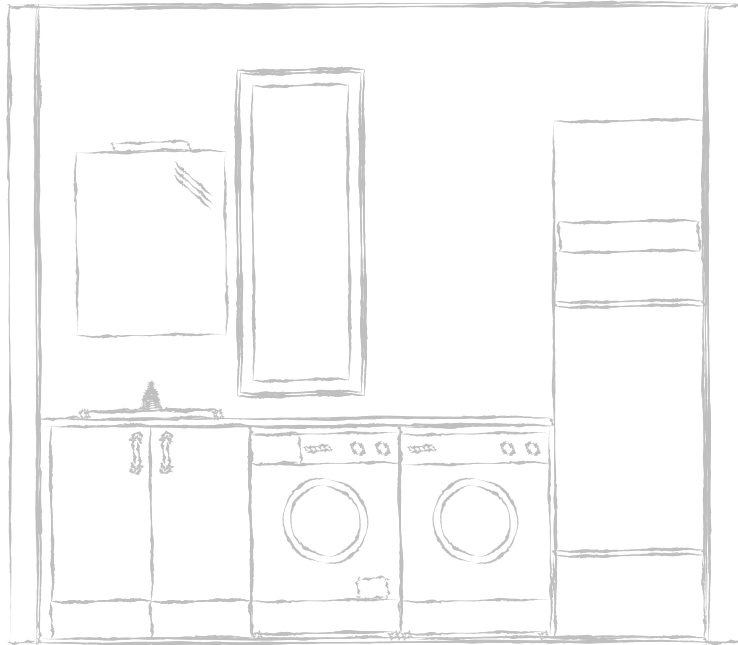

Badrum

1. Spegelskåp – Vedum Viken, spegel och vit stomme inkl. belysning.
2. Badrumskommod – Vedum Elsa vit.
3. WC – IFÖ, vit.
4. Duschvägg – Klarglas/Krom.
5. Duschset & blandare – krom.
6. Tvättställsblandare – Krom.
7. Handtag – HTH shape.
8. Väggekakel – vit blank 20x40.
9. Klinkergolv – grå, 20x20.
10. Handduktork – krom.
11. Tvättmaskin & torktumlare – Bosch, vit