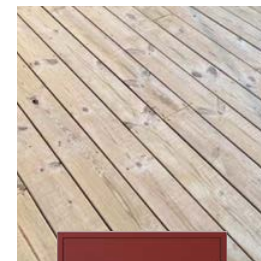

Fasader

2.

3.

3.

4.

7.

5.

1. Fönster Aluminium/ Trä, RAL 3011 (Rubinröd).
2. Fasad – liggande träpanel.
3. Kulör fasad, NCS S 1010-Y.
4. Kulör fasad, NCS S 5020-R.
5. Stuprör, Taköverhäng & plåtdetaljer, RAL 3011 (Rubinröd).

7. Takbeläggning Tegelröd.
8. Terrass – trall, trä.
9. Entrédörr – Nordan Kuben CYD 819G.
10. Räckan fransk balkong Metall, RAL 3011 (Rubinröd)

6.