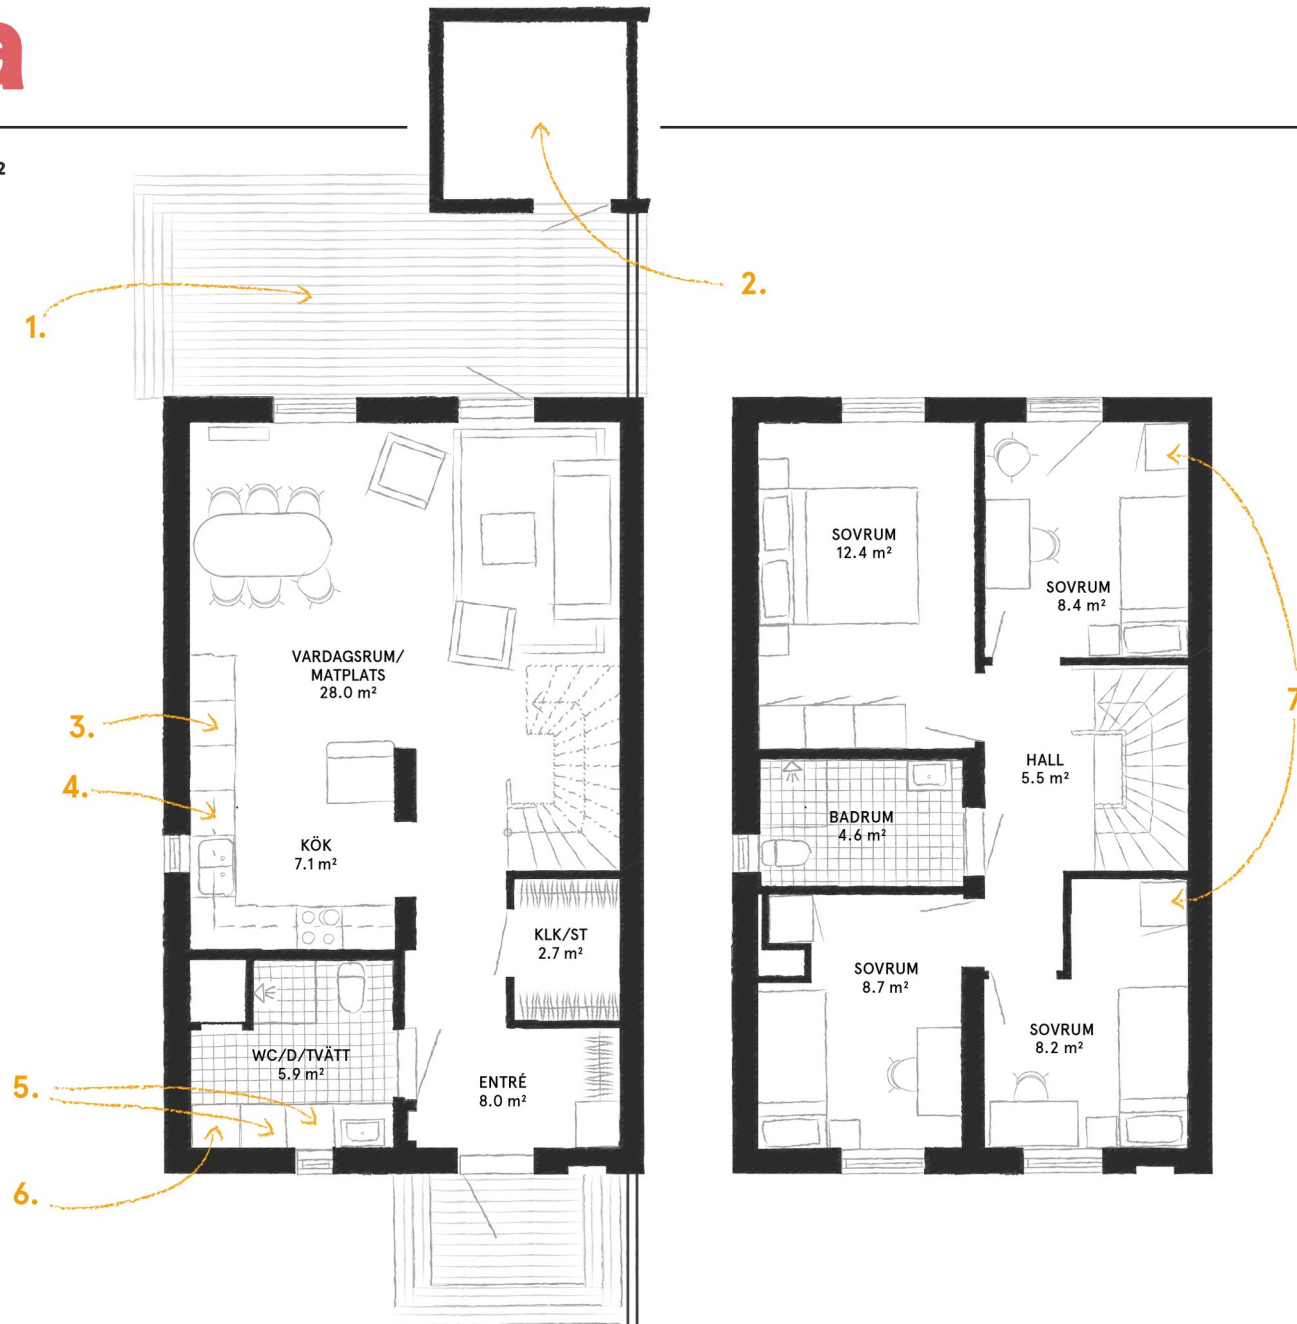

Lynea

BRIGGEN

Lynea

BRIGGEN

Planlösning – 108m²

1. Terrass. 2. Förråd 3. Kyl och fry. 4. Integrerad diskmaskin. 5. Tvättmaskin och torktumlare. 6. Värmepump. 7. Garderober