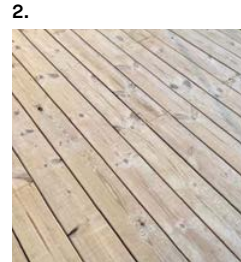

**Lynea**

**Materialval  
och färger**

**Bersån**

Lynea

**Trädgård**  
**Parkering på förgård**

2.

- 1. Gräsmatta.
- 2. Trall, trä
- 3. Förråd, trä.
- 4. Häck, Liguster.
- 5. Marksten, St Erik Rustik 133\*200.
- 6. Entréstege, ljusgrå.
- 7. Marksten, ljusgrå.
- 8. Parkeringsplats på egen tomt.

6-7-8.

Fasader

1.

2.

10.

11.

14.

12.

## Övergripande materialitet

1. Tak & väggar — vit.
2. Fönster — trä, vitmålad (insida).
3. Golv — Eklamell, Kährs Lecco, 3-stav, mattlack, innehåller kvist.
4. Handtag innerdörrar — Hoppe Ibiza F1.
5. Trappa & handledare — finger-ek.
6. Klinkergolv i hall & badrum — grå, 20x20.
7. Innerdörrar — Swedoor Easy GW.