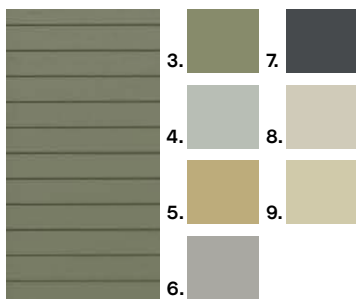

**Lynea**

**Materialval  
och färger**

**Bersån**

Lynea

**Trädgård**  
**Parkering på förgård**

2.

- 1. Gräsmatta.
- 2. Trall, trä
- 3. Förråd, trä.
- 4. Häck, Liguster.
- 5. Marksten, St Erik Rustik 133\*200.
- 6. Entréstege, ljusgrå.
- 7. Marksten, ljusgrå.
- 8. Parkeringsplats på egen tomt.

6-7-8.

Fasader

1.

2.

10.

11.

14.

12.

## Övergripande materialitet

1. Tak & väggar — vit.
2. Fönster — trä, vitmålad (insida).
3. Golv — Eklamell, Kährs Lecco, 3-stav, mattlack, innehåller kvist.
4. Handtag innerdörrar — Hoppe Ibiza F1.
5. Trappa & handledare — finger-ek.
6. Klinkergolv i hall & badrum — grå, 20x20.
7. Innerdörrar — Swedoor Easy GW.