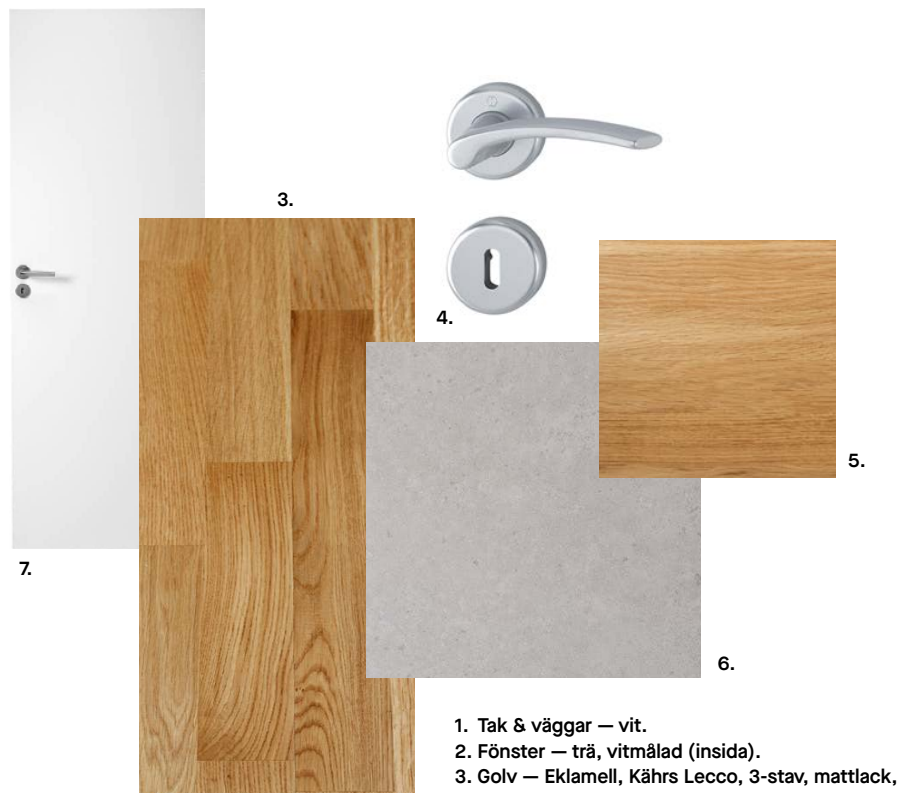

## Övergripande materialitet

1. Tak & väggar — vit.
2. Fönster — trä, vitmålad (insida).
3. Golv — Eklamell, Kährs Lecco, 3-stav, mattlack, innehåller kvist.
4. Handtag innerdörrar — Hoppe Ibiza F1.
5. Trappa & handledare — finger-ek.
6. Klinkergolv i hall & badrum — grå, 20x20.
7. Innerdörrar — Swedoor Easy GW.