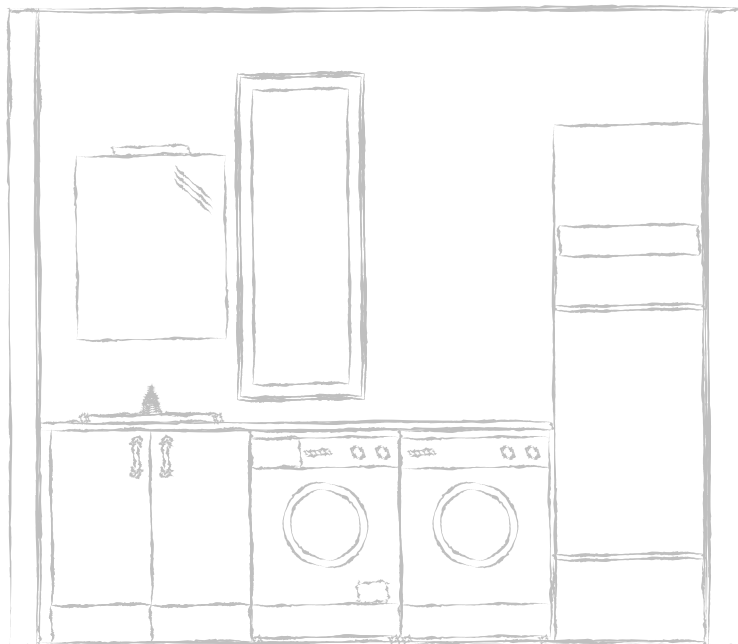

Badrum

1. Spegelskåp – Vedum Viken, spegel och vit stomme inkl. belysning.
2. Badrumskommod – Vedum Elsa vit.
3. WC – IFÖ, vit.
4. Duschvägg – Klarglas/Krom.
5. Duschset & blandare – krom.
6. Tvättställsblandare – Krom.
7. Handtag – HTH shape.
8. Väggekakel – vit blank 20x40.
9. Klinkergolv – grå, 20x20.
10. Handduktork – krom.
11. Tvättmaskin & torktumlare – Bosch, vit