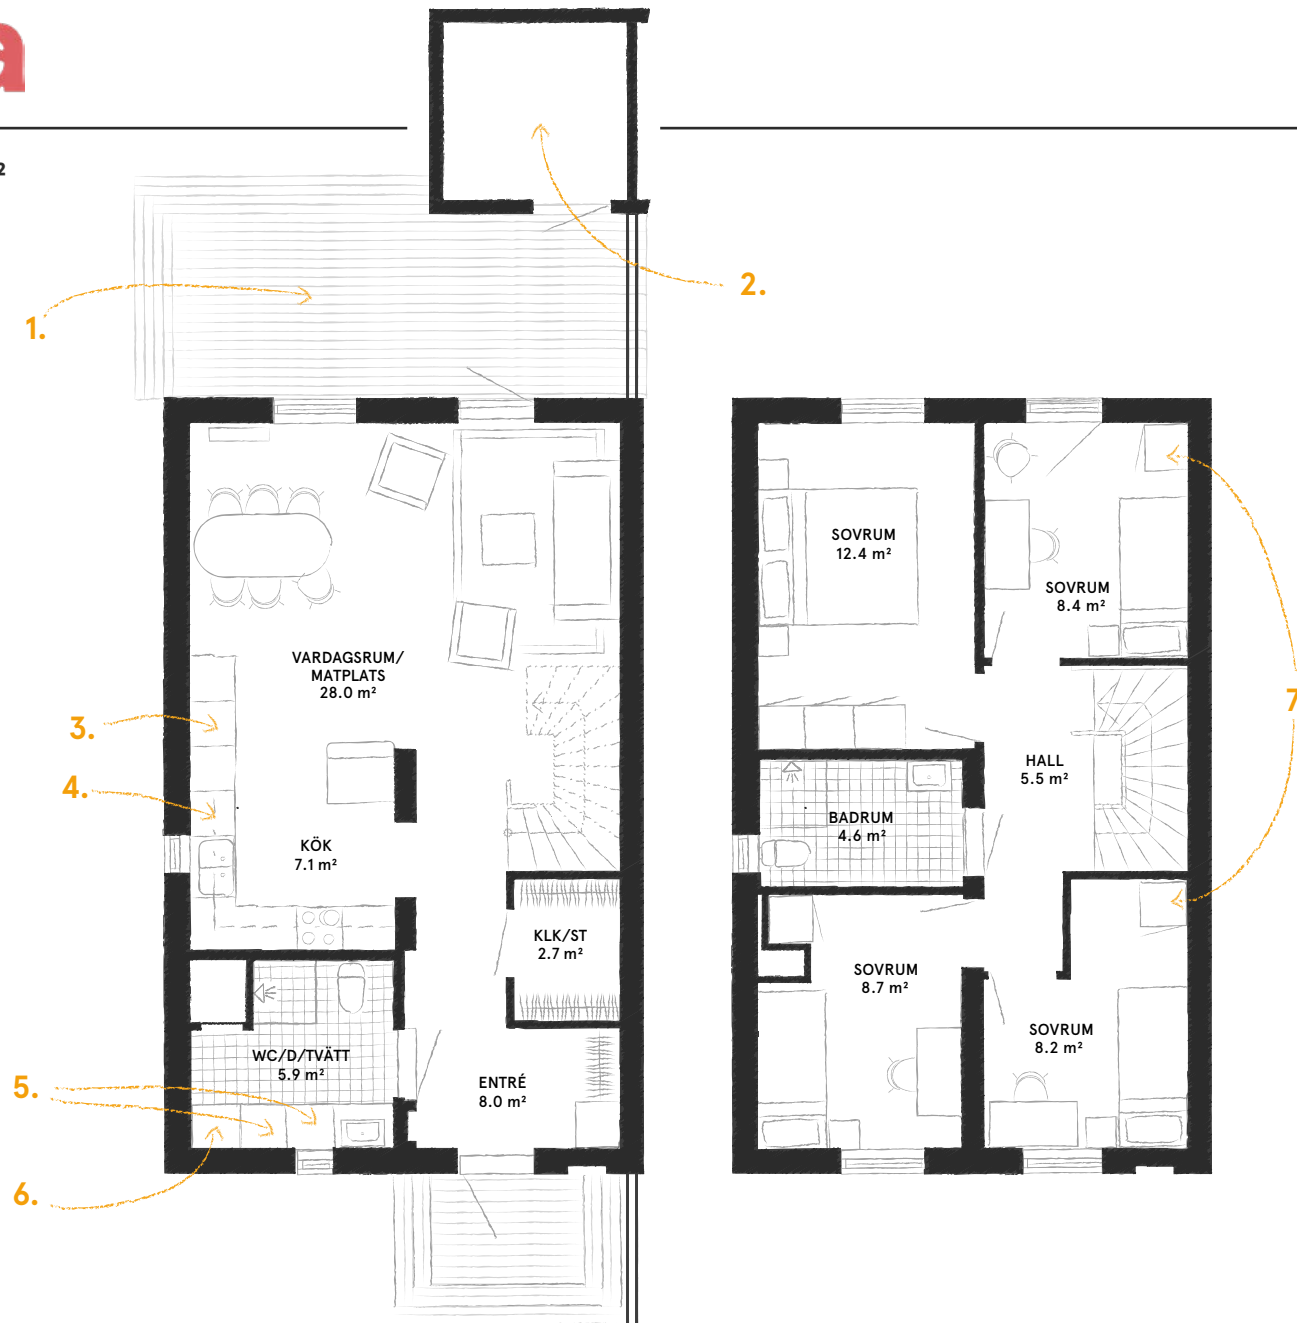

Lynea

Bersån

Lynea

Bersani

Planlösning – 108m²

1. Terrass. 2. Förråd 3. Kyl och frys. 4. Integrerad diskmaskin. 5. Tvättmaskin och torktumlare. 6. Värmepump. 7. Garderober